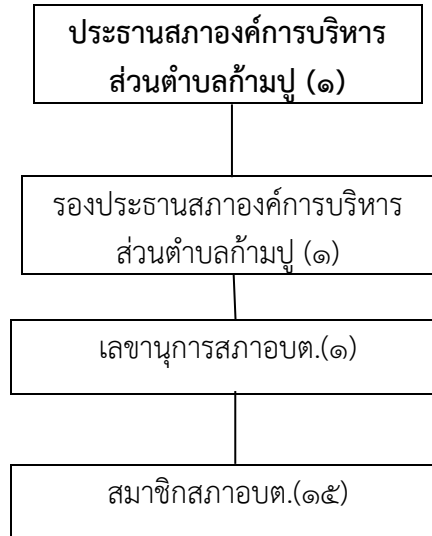

โครงสร้างองค์การบริหารส่วนตำบลก้ามปู อำเภอพยุหะภูมิพิสัย จังหวัดมหาสารคาม

กรอบโครงสร้างผู้บริหารขององค์การบริหารส่วนตำบลก้ามปู

กรอบโครงสร้างฝ่ายสภาขององค์การบริหารส่วนตำบลก้ามปู

กรอบโครงสร้างส่วนราชการขององค์การบริหารส่วนตำบลก้ามปู ประเภทสามัญ

โครงสร้างของกองช่างองค์การบริหารส่วนตำบลก้ามปู (๐๕)

ประเภท	อำนาจการท้องถิ่น			วิชาการ			ทั่วไป		ลูกจ้างประจำ	พนักงานจ้างตามภารกิจ	พนักงานจ้างทั่วไป	รวม
	สูง	กลาง	ต้น	ชช.	ชพ.	ปก./ชก.	อส.	ปง./ชง.				
อัตราทั้งหมด	๐	๐	๒	๐	๐	๑	๐	๒	๐	๒	๑	๘
มีคกรอง	๐	๐	๑	๐	๐	๑	๐	๑	๐	๒	๑	๖
อัตรารว่าง	๐	๐	๑	๐	๐	๐	๐	๑	๐	๐	๐	๒