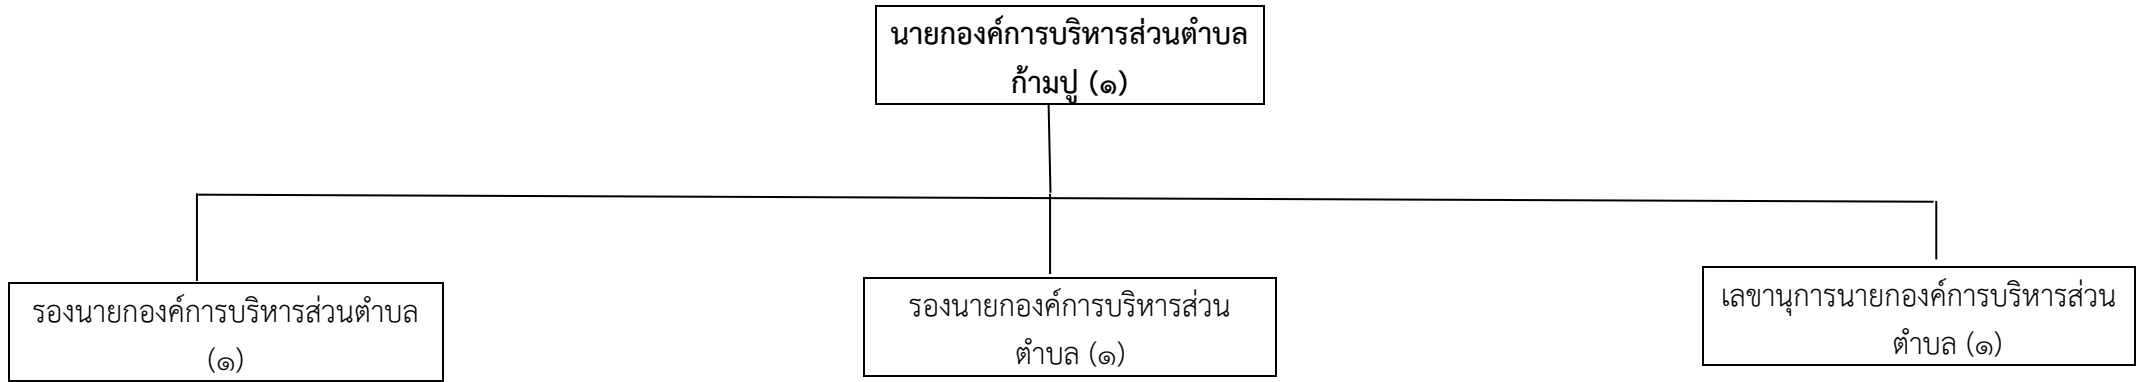

โครงสร้างองค์การบริหารส่วนตำบลก้ามปู อำเภอพยุหะภูมิพิสัย จังหวัดมหาสารคาม

กรอบโครงสร้างผู้บริหารขององค์การบริหารส่วนตำบลก้ามปู

กรอบโครงสร้างฝ่ายสภาขององค์การบริหารส่วนตำบลก้ามปู

กรอบโครงสร้างส่วนราชการขององค์การบริหารส่วนตำบลก้ามปู ประเภทสามัญ

โครงสร้างของกองช่างองค์การบริหารส่วนตำบลก้ามปู (๐๕)

ประเภท	อำนาจการท้องถิ่น			วิชาการ			ทั่วไป		ลูกจ้างประจำ	พนักงานจ้างตามภารกิจ	พนักงานจ้างทั่วไป	รวม
	สูง	กลาง	ต้น	ชช.	ชพ.	ปก./ชก.	อส.	ปง./ชง.				
อัตราทั้งหมด	๐	๐	๒	๐	๐	๑	๐	๒	๐	๒	๑	๘
มีคกรอง	๐	๐	๑	๐	๐	๑	๐	๑	๐	๒	๑	๖
อัตรารว่าง	๐	๐	๑	๐	๐	๐	๐	๑	๐	๐	๐	๒