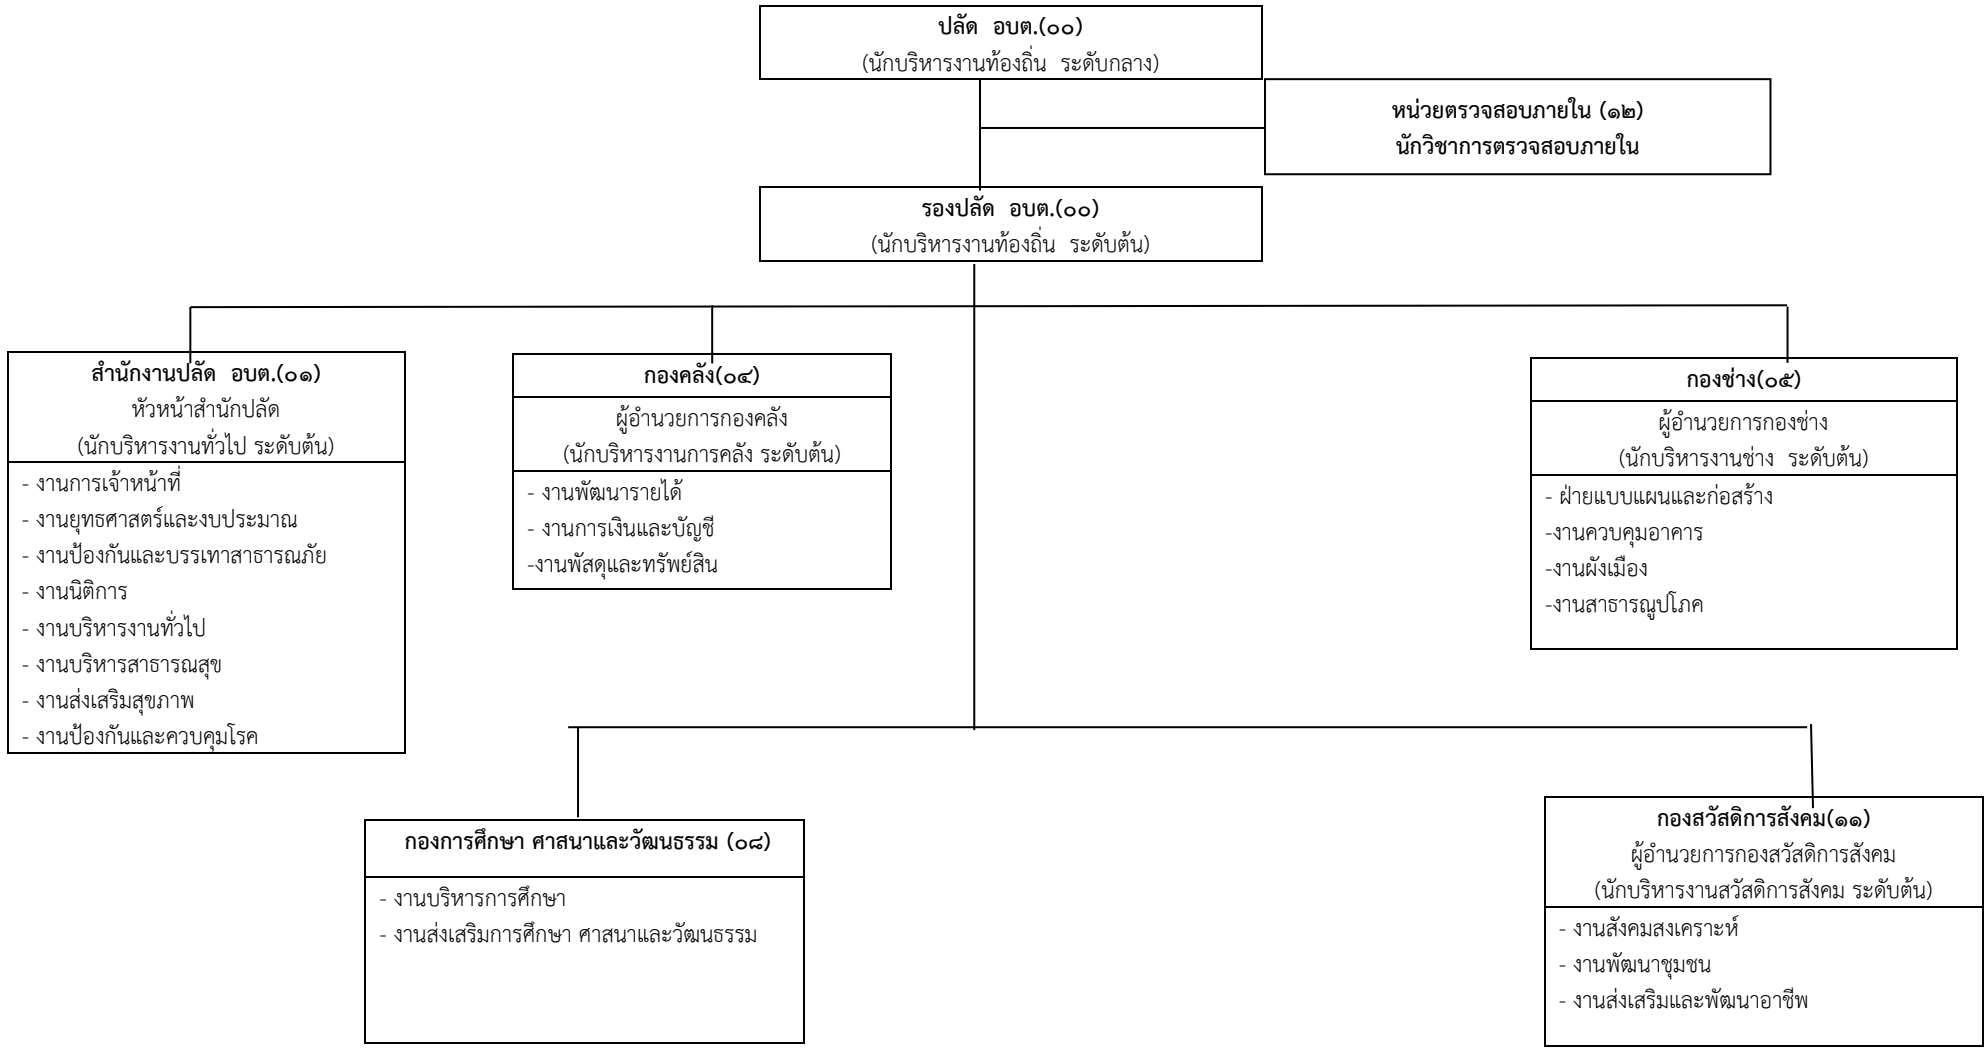

โครงสร้างองค์การบริหารส่วนตำบลก้ามปู อำเภอพยุหะภูมิพิสัย จังหวัดมหาสารคาม

กรอบโครงสร้างผู้บริหารขององค์การบริหารส่วนตำบลก้ามปู

กรอบโครงสร้างฝ่ายสภาขององค์การบริหารส่วนตำบลก้ามปู

กรอบโครงสร้างส่วนราชการขององค์การบริหารส่วนตำบลก้ามปู ประเภทสามัญ

โครงสร้างของกองช่างองค์การบริหารส่วนตำบลก้ามปู (๐๕)

ประเภท	อำนาจการท้องถิ่น			วิชาการ			ทั่วไป		ลูกจ้างประจำ	พนักงานจ้างตามภารกิจ	พนักงานจ้างทั่วไป	รวม
	สูง	กลาง	ต้น	ชช.	ชพ.	ปก./ชก.	อส.	ปง./ชง.				
อัตราทั้งหมด	๐	๐	๒	๐	๐	๑	๐	๒	๐	๒	๑	๘
มีคกรอง	๐	๐	๑	๐	๐	๑	๐	๑	๐	๒	๑	๖
อัตรารว่าง	๐	๐	๑	๐	๐	๐	๐	๑	๐	๐	๐	๒

โครงสร้างของกองการศึกษา ศาสนาและวัฒนธรรมองค์การบริหารส่วนตำบลก้ามปู (๑๘)

ประเภท	อำนวยการท้องถิ่น			บุคลากรทางการศึกษา		วิชาการ			ทั่วไป		ลูกจ้างประจำ	พนักงานจ้างตามภารกิจ	พนักงานจ้างทั่วไป	รวม
	สูง	กลาง	ต้น	ครู	ครู ผช./ครู ผดด.	ชช.	ชพ.	ปก./ชก.	อส.	ปง./ชง.				
อัตราทั้งหมด	๐	๐	๑	๖	๐	๐	๐	๑	๐	๑	๐	๖	๐	๑๕
มีคนครอง	๐	๐	๑	๕	๐	๐	๐	๐	๐	๐	๐	๖	๐	๑๓
อัตรารว่าง	๐	๐	๐	๑	๐	๐	๐	๐	๐	๑	๐	๐	๐	๒