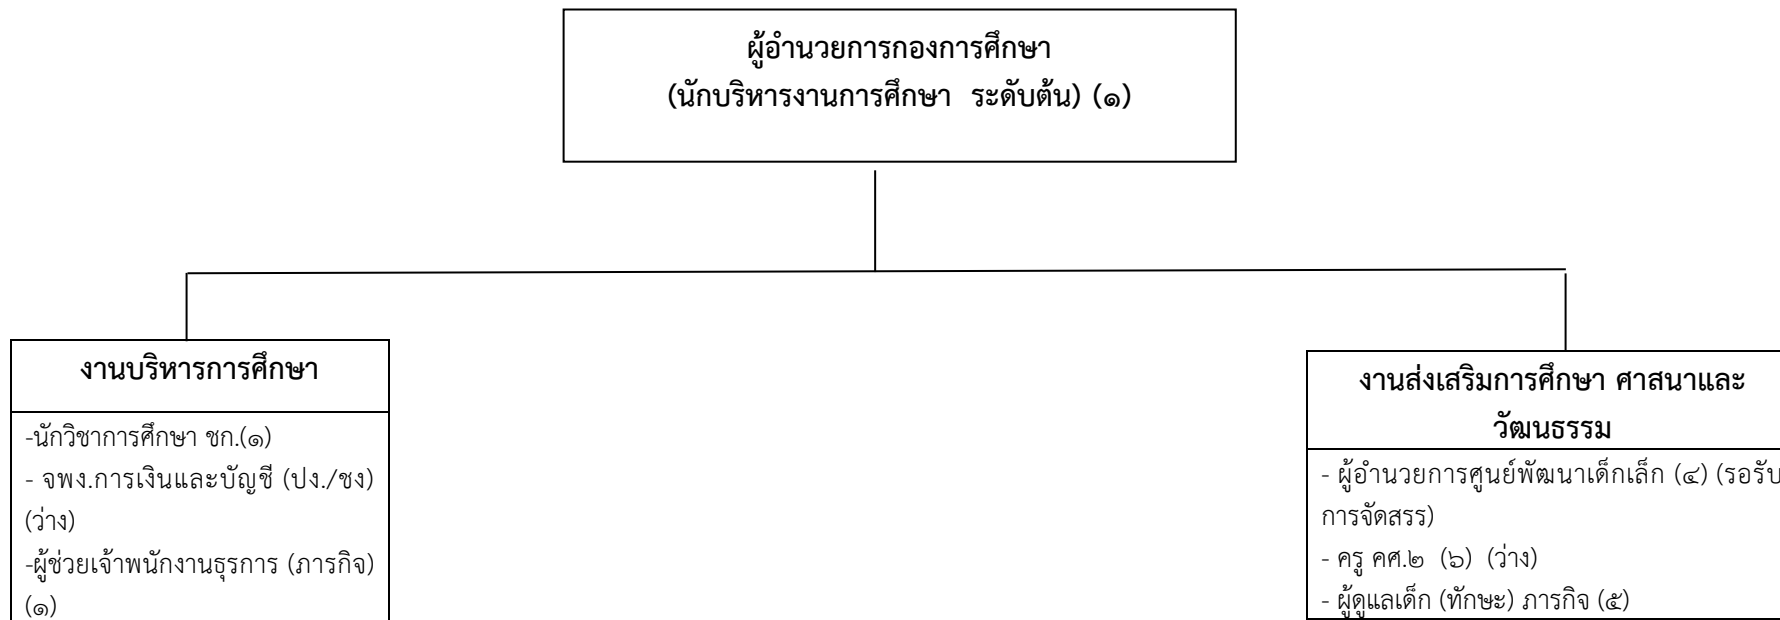

โครงสร้างองค์การบริหารส่วนตำบลก้ามปู อำเภอพยุหะภูมิพิสัย จังหวัดมหาสารคาม

กรอบโครงสร้างผู้บริหารขององค์การบริหารส่วนตำบลก้ามปู

กรอบโครงสร้างฝ่ายสภาขององค์การบริหารส่วนตำบลก้ามปู

กรอบโครงสร้างส่วนราชการขององค์การบริหารส่วนตำบลก้ามปู ประเภทสามัญ

โครงสร้างของกองช่างองค์การบริหารส่วนตำบลก้ามปู (๐๕)

ประเภท	อำนาจการท้องถิ่น			วิชาการ			ทั่วไป		ลูกจ้างประจำ	พนักงานจ้างตามภารกิจ	พนักงานจ้างทั่วไป	รวม
	สูง	กลาง	ต้น	ชช.	ชพ.	ปก./ชก.	อส.	ปง./ชง.				
อัตราทั้งหมด	๐	๐	๒	๐	๐	๑	๐	๒	๐	๒	๑	๘
มีคกรอง	๐	๐	๑	๐	๐	๑	๐	๑	๐	๒	๑	๖
อัตรารว่าง	๐	๐	๑	๐	๐	๐	๐	๑	๐	๐	๐	๒

โครงสร้างของกองการศึกษา ศาสนาและวัฒนธรรมองค์การบริหารส่วนตำบลก้ามปู (๑๘)

ประเภท	อำนวยการท้องถิ่น			บุคลากรทางการศึกษา		วิชาการ			ทั่วไป		ลูกจ้างประจำ	พนักงานจ้างตามภารกิจ	พนักงานจ้างทั่วไป	รวม
	สูง	กลาง	ต้น	ครู	ครู ผช./ครู ผดด.	ชช.	ชพ.	ปก./ชก.	อส.	ปง./ชง.				
อัตราทั้งหมด	๐	๐	๑	๖	๐	๐	๐	๑	๐	๑	๐	๖	๐	๑๕
มีคนครอง	๐	๐	๑	๕	๐	๐	๐	๐	๐	๐	๐	๖	๐	๑๓
อัตรารว่าง	๐	๐	๐	๑	๐	๐	๐	๐	๐	๑	๐	๐	๐	๒