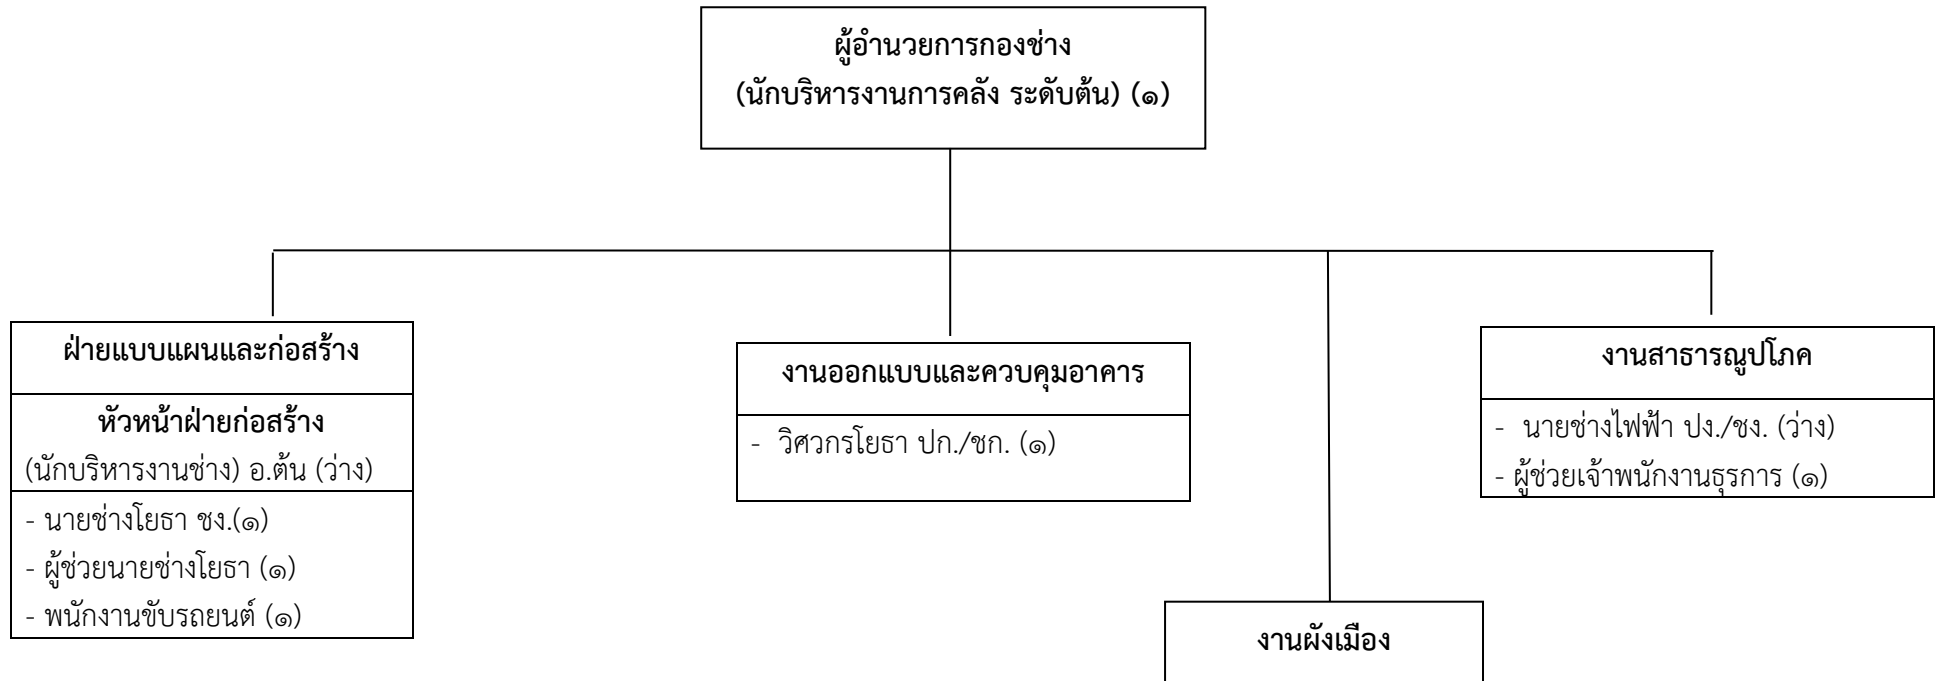

โครงสร้างองค์การบริหารส่วนตำบลก้ามปู อำเภอพยุหะภูมิพิสัย จังหวัดมหาสารคาม

กรอบโครงสร้างผู้บริหารขององค์การบริหารส่วนตำบลก้ามปู

กรอบโครงสร้างฝ่ายสภาขององค์การบริหารส่วนตำบลก้ามปู

กรอบโครงสร้างส่วนราชการขององค์การบริหารส่วนตำบลก้ามปู ประเภทสามัญ

โครงสร้างของกองช่างองค์การบริหารส่วนตำบลก้ามปู (๐๕)

ประเภท	อำนาจการท้องถิ่น			วิชาการ			ทั่วไป		ลูกจ้างประจำ	พนักงานจ้างตามภารกิจ	พนักงานจ้างทั่วไป	รวม
	สูง	กลาง	ต้น	ชช.	ชพ.	ปก./ชก.	อส.	ปง./ชง.				
อัตราทั้งหมด	๐	๐	๒	๐	๐	๑	๐	๒	๐	๒	๑	๘
มีคกรอง	๐	๐	๑	๐	๐	๑	๐	๑	๐	๒	๑	๖
อัตรารว่าง	๐	๐	๑	๐	๐	๐	๐	๑	๐	๐	๐	๒

โครงสร้างของกองการศึกษา ศาสนาและวัฒนธรรมองค์การบริหารส่วนตำบลก้ามปู (๑๘)

ประเภท	อำนวยการท้องถิ่น			บุคลากรทางการศึกษา		วิชาการ			ทั่วไป		ลูกจ้างประจำ	พนักงานจ้างตามภารกิจ	พนักงานจ้างทั่วไป	รวม
	สูง	กลาง	ต้น	ครู	ครู ผช./ครู ผดด.	ชช.	ชพ.	ปก./ชก.	อส.	ปง./ชง.				
อัตราทั้งหมด	๐	๐	๑	๖	๐	๐	๐	๑	๐	๑	๐	๖	๐	๑๕
มีคนครอง	๐	๐	๑	๕	๐	๐	๐	๐	๐	๐	๐	๖	๐	๑๓
อัตรารว่าง	๐	๐	๐	๑	๐	๐	๐	๐	๐	๑	๐	๐	๐	๒